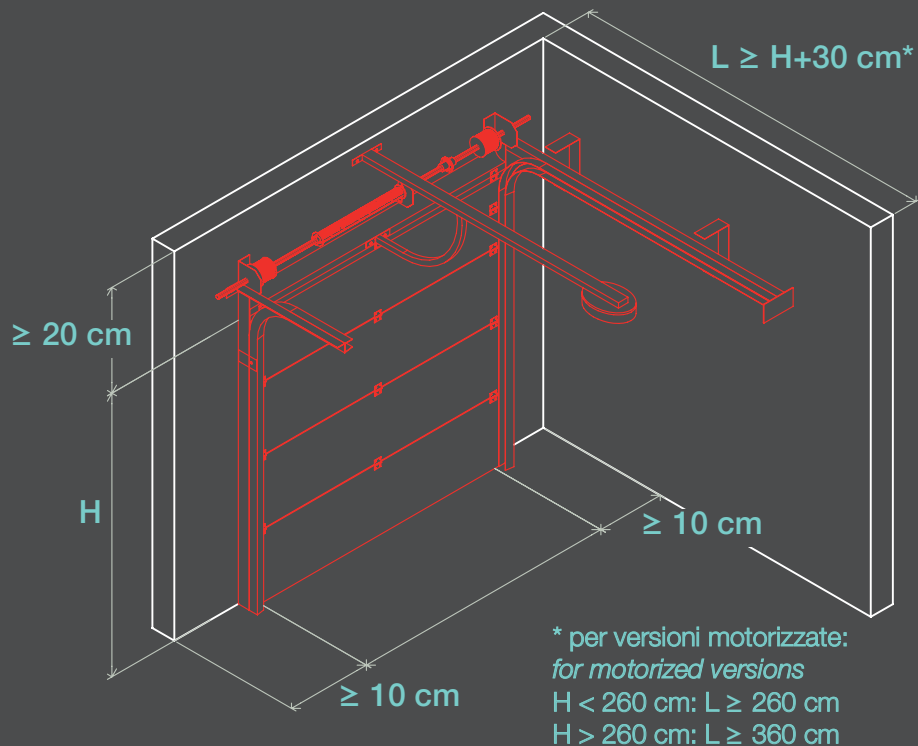

CARATTERISTICHE

CHARACTERISTICS

I grandi vantaggi:

- si aprono verticalmente, scorrendo su guide laterali fino ad aderire al soffitto
- si adattano a ogni forma d'apertura
- minimo ingombro
- aumento dello spazio interno
- possibilità di aprire il portone senza lasciare il veicolo lontano dall'ingresso