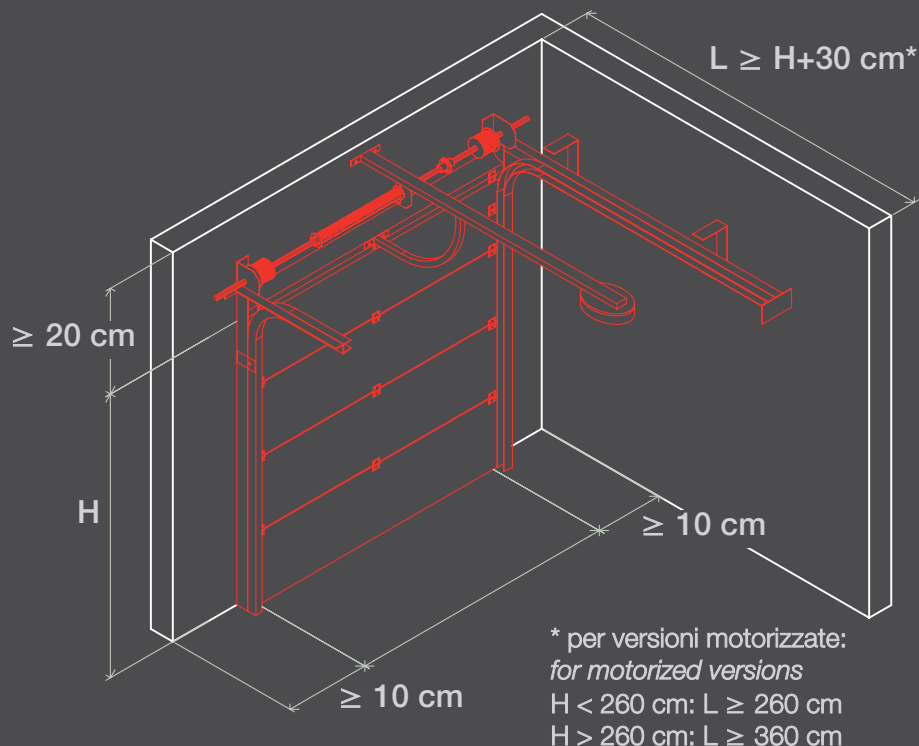

CARATTERISTICHE

CHARACTERISTICS

I grandi vantaggi:

- si aprono verticalmente, scorrendo su guide laterali fino ad aderire al soffitto
- si adattano a ogni forma d'apertura
- minimo ingombro
- aumento dello spazio interno
- possibilità di aprire il portone senza lasciare il veicolo lontano dall'ingresso